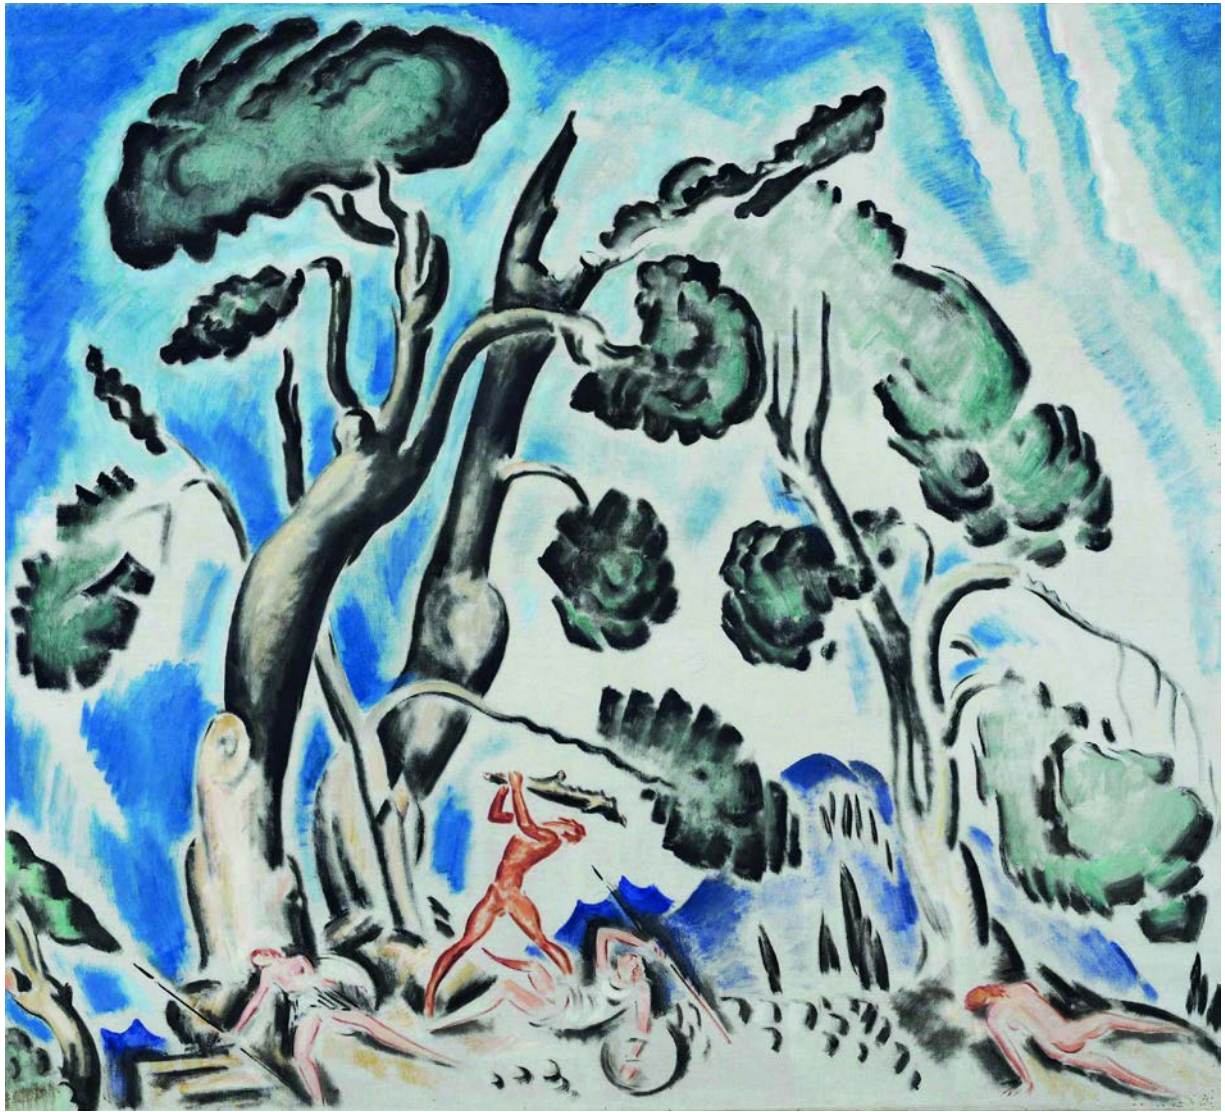

ΚΩΝΣΤΑΝΤΙΝΟΣ ΠΑΡΘΕΝΗΣ

ΠΙΝΑΚΕΣ

Δρόμος με Δέντρα, 1900

Το λιμάνι της Καλαμάτας 1911.

Τοπίο 1912

Παραλιακό τοπίο

Τοπίο

Λουόμενες 1919

Ο Ευαγγελισμός 1920

Αποθέωση Αθανάσιου Διάκου 1931

Το μικρό εκκλησάκι στην Κεφαλονιά 1927

Αλληγορία 1928

Αποθέωση Αθανάσιου Διάκου 1931